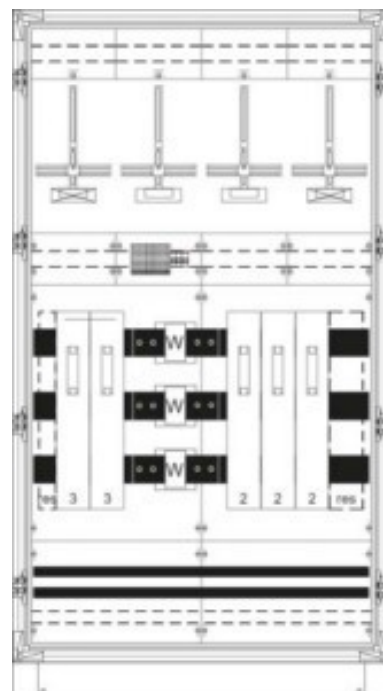

Meter cabinet equipped 2CPX032636R9999

Allgemeine Informationen

Products_Model	ET5615045
EAN	4011617326366
Producer	Striebel&John
Producer-Model	2CPX032636R9999
Producer-Typ	KS4226
min. Order	
Class	Zähler-Komplettschrank

Technische Informationen

Anzahl der Zählerplätze	
Anzahl der TSG-Plätze	
Montageart	
Werkstoff	
Anzahl der Verteilerreihen	
Anzahl der Felder	
Mit Montageplatte	
Schutzart (IP)	
Höhe	1913mm
Breite	1124mm
Tiefe	1913mm