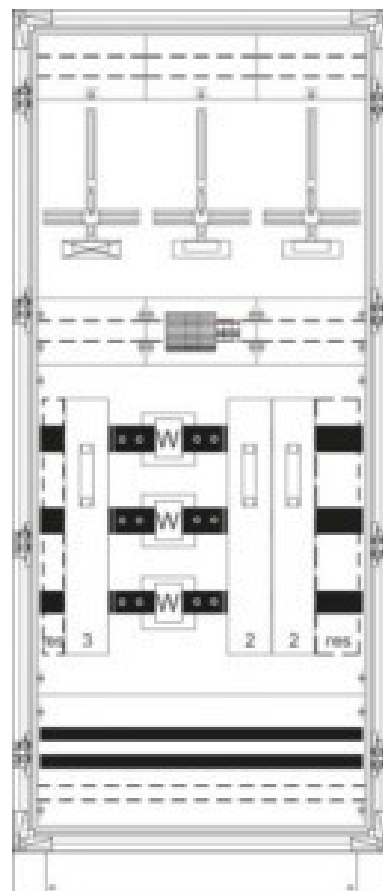

Meter cabinet equipped 2CPX032635R9999

Allgemeine Informationen

Products_Model	ET5615044
EAN	4011617326359
Producer	Striebel&John
Producer-Model	2CPX032635R9999
Producer-Typ	KS4225
min. Order	
Class	Zähler-Komplettschrank

Technische Informationen

Anzahl der Zählerplätze	
Anzahl der TSG-Plätze	
Montageart	
Werkstoff	
Anzahl der Verteilerreihen	
Anzahl der Felder	
Mit Montageplatte	
Schutzart (IP)	
Höhe	2113mm
Breite	874mm
Tiefe	1913mm