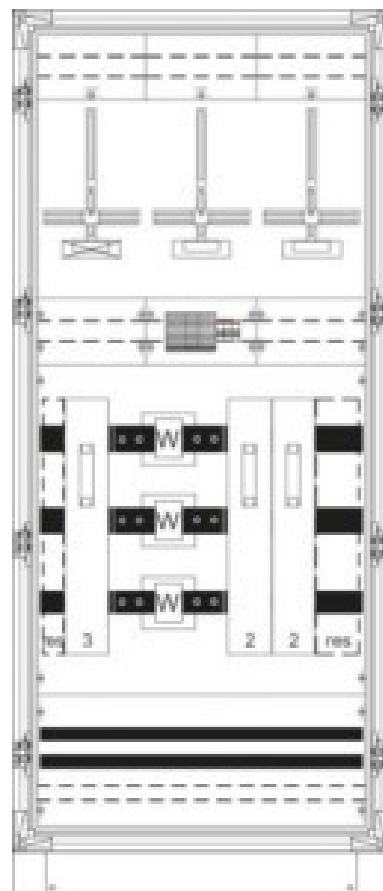

## Meter cabinet equipped 2CPX032635R9999

### Allgemeine Informationen

Products_Model	ET5615044
EAN	4011617326359
Producer	Striebel&John
Producer-Model	2CPX032635R9999
Producer-Typ	KS4225
min. Order	
Class	Zähler-Komplettschrank

### Technische Informationen

Anzahl der Zählerplätze	
Anzahl der TSG-Plätze	
Montageart	
Werkstoff	
Anzahl der Verteilerreihen	
Anzahl der Felder	
Mit Montageplatte	
Schutzart (IP)	
Höhe	2113mm
Breite	874mm
Tiefe	1913mm