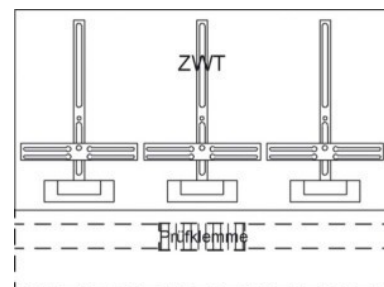

## Meter panel 2CPX038485R9999

### Allgemeine Informationen

Products_Model	ET5615022
EAN	4011617384854
Producer	Striebel&John
Producer-Model	2CPX038485R9999
Producer-Typ	KF423
min. Order	
Class	Zählerfeld

### Technische Informationen

Mit Verdrahtung	
Ausführung	
Anzahl der Zählerplätze	
Anzahl der TSG-Plätze	
Unterer Anschlussraum	
Anzahl der Verteilerreihen	
Breite	650mm
Höhe	520mm
Breite in Teilungseinheiten	
Anschlussraum	300mm
Mit Montageplatte	