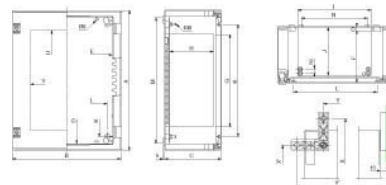

### Technische Informationen

Breite	635mm
Höhe	845mm
Tiefe	300mm

Werkstoff

Ausführung der Oberfläche

Farbe

RAL-Nummer

Mit Montageplatte

Montageplatte tiefenverstellbar