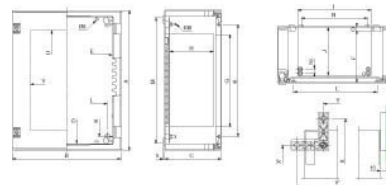

Technische Informationen

Breite	635mm
Höhe	845mm
Tiefe	300mm

Werkstoff

Ausführung der Oberfläche

Farbe

RAL-Nummer

Mit Montageplatte

Montageplatte tiefenverstellbar

Anzahl der Schlösser

Bodenaufstellung möglich

Wandbefestigung möglich

Wandeinbau

Anreihbar

Anzahl der Türen

Geeignet für metrische Montage

Geeignet für Außenaufstellung