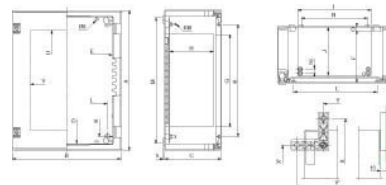

### Technische Informationen

Breite	536mm
Höhe	747mm
Tiefe	300mm

Werkstoff

Ausführung der Oberfläche

Farbe

RAL-Nummer

Mit Montageplatte

Montageplatte tiefenverstellbar