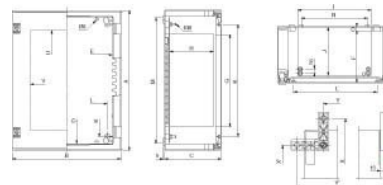

### Technische Informationen

Breite	536mm
Höhe	747mm
Tiefe	300mm

Werkstoff

Ausführung der Oberfläche

Farbe

RAL-Nummer

Mit Montageplatte

Montageplatte tiefenverstellbar