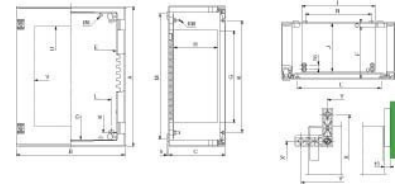

Enclosure/switchgear cabinet (empty) NSYPLM64TVG

Allgemeine Informationen

Products_Model	ET5614531
EAN	3606480776670
Producer	Schneider Electric
Producer-Model	NSYPLM64TVG
Producer-Typ	NSYPLM64TVG
min. Order	
Class	Gehäuse/Schaltschrank (leer)

Technische Informationen

Breite	436mm
Höhe	647mm
Tiefe	250mm

Werkstoff

Ausführung der Oberfläche

Farbe

RAL-Nummer

Mit Montageplatte

Montageplatte tiefenverstellbar

Anzahl der Schlösser

Bodenaufstellung möglich

Wandbefestigung möglich

Wandeinbau

Anreihbar

Anzahl der Türen

Geeignet für metrische Montage

Geeignet für Außenaufstellung

EMV-Ausführung

Schutzart (IP)

Mit Sichttür

Mit Lüftungstür

Mit rückseitiger Tür

[Enclosure/switchgear cabinet \(empty\) NSYPLM64TVG online kaufen](#)