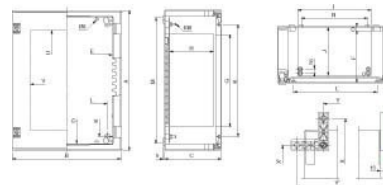

Technische Informationen

Breite	436mm
Höhe	647mm
Tiefe	250mm

Werkstoff

Ausführung der Oberfläche

Farbe

RAL-Nummer

Mit Montageplatte

Montageplatte tiefenverstellbar

Anzahl der Schlösser

Bodenaufstellung möglich

Wandbefestigung möglich

Wandeinbau

Anreihbar

Anzahl der Türen

Geeignet für metrische Montage

Geeignet für Außenaufstellung