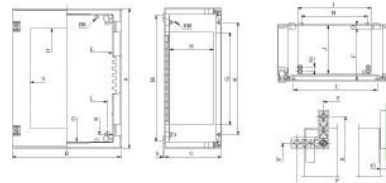

## Enclosure/switchgear cabinet (empty) NSYPLM64TG

### Technische Informationen

Breite	436mm
Höhe	647mm
Tiefe	250mm

Werkstoff

Ausführung der Oberfläche

Farbe

RAL-Nummer

Mit Montageplatte

Montageplatte tiefenverstellbar