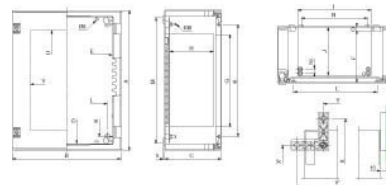

Technische Informationen

Breite	430mm
Höhe	530mm
Tiefe	200mm

Werkstoff

Ausführung der Oberfläche

Farbe

RAL-Nummer

Mit Montageplatte

Montageplatte tiefenverstellbar

Anzahl der Schlösser

Bodenaufstellung möglich

Wandbefestigung möglich

Wandeinbau

Anreihbar

Anzahl der Türen

Geeignet für metrische Montage

Geeignet für Außenaufstellung