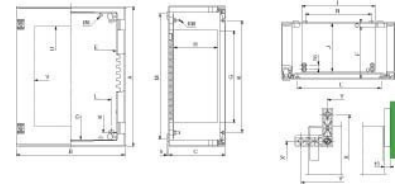

Technische Informationen

Breite	330mm
Höhe	430mm
Tiefe	200mm

Werkstoff

Ausführung der Oberfläche

Farbe

RAL-Nummer

Mit Montageplatte

Montageplatte tiefenverstellbar

Anzahl der Schlösser

Bodenaufstellung möglich

Wandbefestigung möglich

Wandeinbau

Anreihbar

Anzahl der Türen

Geeignet für metrische Montage

Geeignet für Außenaufstellung