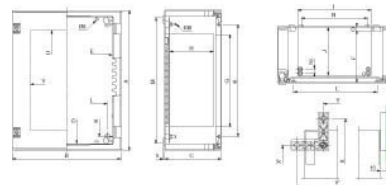

### Technische Informationen

Breite	330mm
Höhe	430mm
Tiefe	200mm

Werkstoff

Ausführung der Oberfläche

Farbe

RAL-Nummer

Mit Montageplatte

Montageplatte tiefenverstellbar