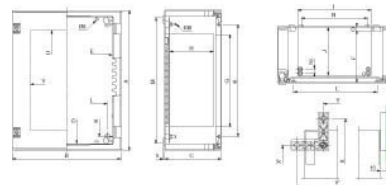

Technische Informationen

Breite	330mm
Höhe	430mm
Tiefe	200mm

Werkstoff

Ausführung der Oberfläche

Farbe

RAL-Nummer

Mit Montageplatte

Montageplatte tiefenverstellbar

Anzahl der Schlösser

Bodenaufstellung möglich

Wandbefestigung möglich

Wandeinbau

Anreihbar

Anzahl der Türen

Geeignet für metrische Montage

Geeignet für Außenaufstellung