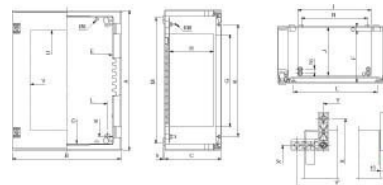

### Technische Informationen

Breite	330mm
Höhe	430mm
Tiefe	200mm

Werkstoff

Ausführung der Oberfläche

Farbe

RAL-Nummer

Mit Montageplatte

Montageplatte tiefenverstellbar