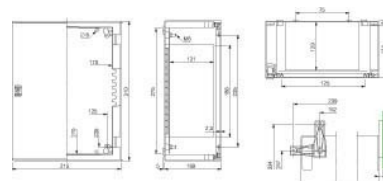

Technische Informationen

Breite	215mm
Höhe	300mm
Tiefe	160mm

Werkstoff

Ausführung der Oberfläche

Farbe

RAL-Nummer

Mit Montageplatte

Montageplatte tiefenverstellbar

Anzahl der Schlösser

Bodenaufstellung möglich

Wandbefestigung möglich

Wandeinbau

Anreihbar

Anzahl der Türen

Geeignet für metrische Montage

Geeignet für Außenaufstellung

EMV-Ausführung

Schutzart (IP)

Mit Sichttür

Mit Lüftungstür

Mit rückseitiger Tür

[Enclosure/switchgear cabinet \(empty\) NSYPLM32TG online kaufen](#)