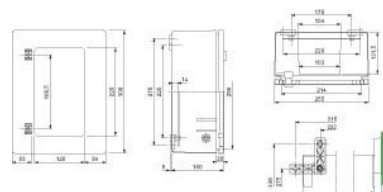

Technische Informationen

Breite	255mm
Höhe	308mm
Tiefe	160mm

Werkstoff

Ausführung der Oberfläche

Farbe

RAL-Nummer

Mit Montageplatte

Montageplatte tiefenverstellbar

Anzahl der Schlösser

Bodenaufstellung möglich

Wandbefestigung möglich

Wandeinbau

Anreihbar

Anzahl der Türen

Geeignet für metrische Montage

Geeignet für Außenaufstellung

EMV-Ausführung

Schutzart (IP)

Mit Sichttür

Mit Lüftungstür

Mit rückseitiger Tür

[Enclosure/switchgear cabinet \(empty\) NSYPLM3025TG online kaufen](#)