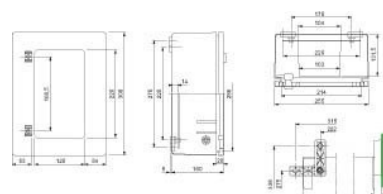

Technische Informationen

Breite	255mm
Höhe	308mm
Tiefe	160mm

Werkstoff

Ausführung der Oberfläche

Farbe

RAL-Nummer

Mit Montageplatte

Montageplatte tiefenverstellbar

Anzahl der Schlösser

Bodenaufstellung möglich

Wandbefestigung möglich

Wandeinbau

Anreihbar

Anzahl der Türen

Geeignet für metrische Montage

Geeignet für Außenaufstellung

EMV-Ausführung

Schutzart (IP)

Mit Sichttür

Mit Lüftungstür

Mit rückseitiger Tür

[Enclosure/switchgear cabinet \(empty\) NSYPLM3025TG online kaufen](#)