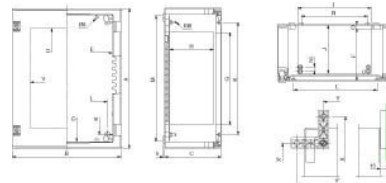

## Enclosure/switchgear cabinet (empty) NSYPLM108TG

### Technische Informationen

Breite	800mm
Höhe	1000mm
Tiefe	350mm
Werkstoff	
Ausführung der Oberfläche	
Farbe	
RAL-Nummer	
Mit Montageplatte	
Montageplatte tiefenverstellbar	
Anzahl der Schlösser	
Bodenaufstellung möglich	
Wandbefestigung möglich	
Wandeinbau	
Anreihbar	
Anzahl der Türen	
Geeignet für metrische Montage	
Geeignet für Außenaufstellung	
EMV-Ausführung	
Schutzart (IP)	
Mit Sichttür	
Mit Lüftungstür	
Mit rückseitiger Tür	