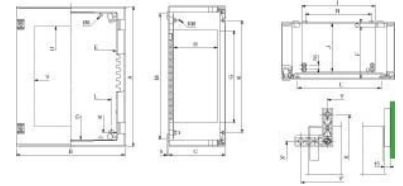

Enclosure/switchgear cabinet (empty) NSYPLM108TG

Allgemeine Informationen

Products_Model	ET5614518
EAN	3606480776427
Producer	Schneider Electric
Producer-Model	NSYPLM108TG
Producer-Typ	NSYPLM108TG
min. Order	
Class	Gehäuse/Schaltschrank (leer)

Technische Informationen

Breite	800mm
Höhe	1000mm
Tiefe	350mm
Werkstoff	
Ausführung der Oberfläche	
Farbe	
RAL-Nummer	
Mit Montageplatte	
Montageplatte tiefenverstellbar	
Anzahl der Schlösser	
Bodenaufstellung möglich	
Wandbefestigung möglich	
Wandeinbau	
Anreihbar	
Anzahl der Türen	
Geeignet für metrische Montage	
Geeignet für Außenaufstellung	
EMV-Ausführung	
Schutzart (IP)	
Mit Sichttür	
Mit Lüftungstür	
Mit rückseitiger Tür	