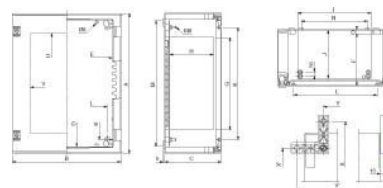

Enclosure/switchgear cabinet (empty) NSYPLM108TG

Allgemeine Informationen

Products_Model	ET5614518
EAN	3606480776427
Producer	Schneider Electric
Producer-Model	NSYPLM108TG
Producer-Typ	NSYPLM108TG
min. Order	
Class	Gehäuse/Schaltschrank (leer)

Technische Informationen

Breite	800mm
Höhe	1000mm
Tiefe	350mm
Werkstoff	
Ausführung der Oberfläche	
Farbe	
RAL-Nummer	
Mit Montageplatte	
Montageplatte tiefenverstellbar	
Anzahl der Schlösser	
Bodenaufstellung möglich	
Wandbefestigung möglich	
Wandeinbau	
Anreihbar	
Anzahl der Türen	
Geeignet für metrische Montage	
Geeignet für Außenaufstellung	
EMV-Ausführung	
Schutzart (IP)	
Mit Sichttür	
Mit Lüftungstür	
Mit rückseitiger Tür	