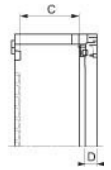

Door/operating panel (switchgear cabinet) NSYPAP64G

Allgemeine Informationen

Products_Model	ET5614468
EAN	3606480774201
Producer	Schneider Electric
Producer-Model	NSYPAP64G
Producer-Typ	NSYPAP64G
min. Order	
Class	Tür/Bedientableau (Schaltschrank)

Technische Informationen

Ausführung	
Ausführung als Sichttür	
Ausführung als Tür für Trennschl	
Breite	435mm
Höhe	645mm
EMV-Ausführung	
Werkstoff	
Ausführung der Oberfläche	
Farbe	

[Door/operating panel \(switchgear cabinet\) NSYPAP64G online kaufen](#)