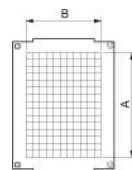

Technische Informationen

Ausführung	
Ausführung als Sichttür	
Ausführung als Tür für Trennschl	
Breite	435mm
Höhe	645mm
EMV-Ausführung	
Werkstoff	
Ausführung der Oberfläche	
Farbe	

[Door/operating panel \(switchgear cabinet\) NSYPAP64G online kaufen](#)