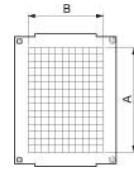

Technische Informationen

Ausführung	
Ausführung als Sichttür	
Ausführung als Tür für Trennschl	
Breite	435mm
Höhe	645mm
EMV-Ausführung	
Werkstoff	
Ausführung der Oberfläche	
Farbe	

[Door/operating panel \(switchgear cabinet\) NSYPAP64G online kaufen](#)