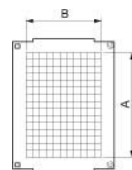

Technische Informationen

Ausführung	
Ausführung als Sichttür	
Ausführung als Tür für Trennschl	
Breite	430mm
Höhe	530mm
EMV-Ausführung	
Werkstoff	
Ausführung der Oberfläche	
Farbe	

[Door/operating panel \(switchgear cabinet\) NSYPAP54G online kaufen](#)