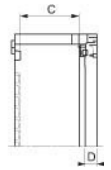

Door/operating panel (switchgear cabinet) NSYPAP54G

Allgemeine Informationen

Products_Model	ET5614467
EAN	3606480774195
Producer	Schneider Electric
Producer-Model	NSYPAP54G
Producer-Typ	NSYPAP54G
min. Order	
Class	Tür/Bedientableau (Schaltschrank)

Technische Informationen

Ausführung	
Ausführung als Sichttür	
Ausführung als Tür für Trennschl	
Breite	430mm
Höhe	530mm
EMV-Ausführung	
Werkstoff	
Ausführung der Oberfläche	
Farbe	

[Door/operating panel \(switchgear cabinet\) NSYPAP54G online kaufen](#)