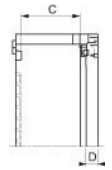

Door/operating panel (switchgear cabinet) NSYPAP43G

Allgemeine Informationen

Products_Model	ET5614466
EAN	3606480774188
Producer	Schneider Electric
Producer-Model	NSYPAP43G
Producer-Typ	NSYPAP43G
min. Order	
Class	Tür/Bedientableau (Schaltschrank)

Technische Informationen

Ausführung	
Ausführung als Sichttür	
Ausführung als Tür für Trennschl	
Breite	330mm
Höhe	430mm
EMV-Ausführung	
Werkstoff	
Ausführung der Oberfläche	
Farbe	

[Door/operating panel \(switchgear cabinet\) NSYPAP43G online kaufen](#)