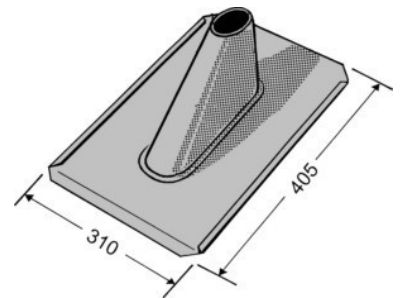

Kathrein Dachabdeckblech ZTB 61

Allgemeine Informationen

Artikelnummer	ET1911118
EAN	4021121538520
Hersteller	Kathrein
Hersteller-ArtNr	20410072
Hersteller-Typ	ZTB 61
Verpackungseinheit	1 Stück
Artikelklasse	Antennenmontagematerial

Technische Informationen

Art des Montagematerials

Kathrein Dachabdeckblech ZTB 61 Art des Montagematerials Dachdurchführung, Dachabdeckblech für D = 60 mm, Bleiblech 1mm

[Kathrein Dachabdeckblech ZTB 61 online kaufen](#)