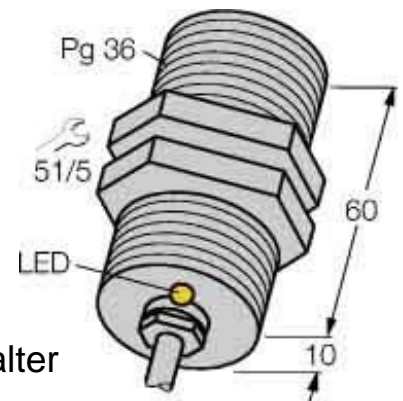

Inductive proximity switch 70 mm 13088

Allgemeine Informationen

Products_Model	ET0744215
EAN	4047101065756
Producer	Turck
Producer-Model	13088
Producer-Typ	Bi20-G47-AZ3X
min. Order	
Class	Induktiver Näherungsschalter

Technische Informationen

Höhe des Sensors	70mm
Schaltabstand	20mm
Gehäusebauform	
Max. Ausgangsstrom am sicheren Ausgang	400mA
Bemessungssteuerspeisespannr	20...250V
Spannungsart	
Werkstoff des Gehäuses	

[Inductive proximity switch 70 mm 13088 online kaufen](#)