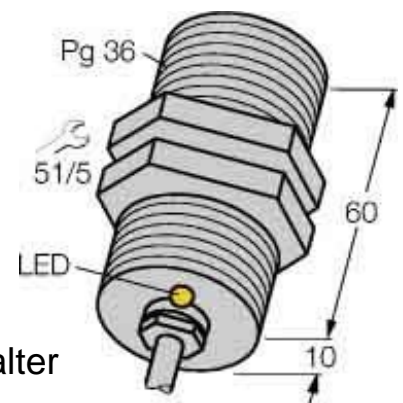

Inductive proximity switch 70 mm 13088

Allgemeine Informationen

Products_Model	ET0744215
EAN	4047101065756
Producer	Turck
Producer-Model	13088
Producer-Typ	Bi20-G47-AZ3X
min. Order	
Class	Induktiver Näherungsschalter

Technische Informationen

Höhe des Sensors	70mm
Schaltabstand	20mm
Gehäusebauform	
Max. Ausgangsstrom am sicheren Ausg.	400mA
Bemessungssteuerspeisespann	20...250V
Spannungsart	
Werkstoff des Gehäuses	

[Inductive proximity switch 70 mm 13088 online kaufen](#)