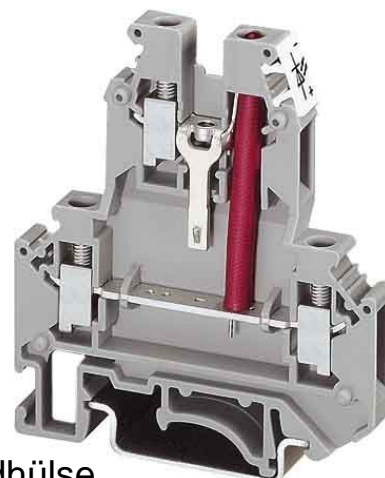

Phoenix Contact Doppelstockklemme UKK 5-LA 24 RD/U-O

Allgemeine Informationen

Artikelnummer	ET0457667
EAN	4017918072452
Hersteller	Phoenix Contact
Hersteller-ArtNr	2791320
Hersteller-Typ	UKK 5-LA 24 RD/U-O
Verpackungseinheit	50 Stück
Artikelklasse	Indikator-Reihenklemme

Technische Informationen

Anschließbarer Leiterquerschnitt	0.2...4mm ²	feindrähtig ohne Aderendhülse
Anschließbarer Leiterquerschnitt	0.25...4mm ²	feindrähtig mit Aderendhülse
Anschließbarer Leiterquerschnitt	0.2...4mm ²	feindrähtig
Anschließbarer Leiterquerschnitt	0.25...4mm ²	feindrähtig
Bemessungsstrom In	32A	
Bemessungsspannung	500V	
Ausführung elektrischer Anschl		
Ausführung elektrischer Anschluss	2	
Anschlussposition		
Anzahl der Etagen		
Anzahl der Klemmstellen je Eta		
Etagen intern gebrückt		
Montageart		
Werkstoff des Isolierkörpers		
Brennbarkeitsklasse des Isolier		
Breite/Rastermaß	6.2mm	
Höhe bei niedrigstbauender Mo	62mm	
Länge	56mm	
Abschlussplatte erforderlich		
Farbe		
Versorgungsspannung für die A	15...30V	
Spannungsart für die Anzeige		

Phoenix Contact Doppelstockklemme UKK 5-LA 24 RD/U-O Anschließbarer Leiterquerschnitt feindrähtig ohne Aderendhülse 0,2 ...

4mm², Anschließbarer Leiterquerschnitt feindrähtig mit Aderendhülse 0,25 ...

4mm², Anschließbarer Leiterquerschnitt eindräftig 0,2 ...

4mm², Anschließbarer Leiterquerschnitt mehrdräftig 0,2 ...

4mm², Bemessungsstrom In 32A, Bemessungsspannung 500V, Ausführung elektrischer Anschluss 1 Schraubanschluss, Ausführung elektrischer Anschluss 2 Schraubanschluss, Anschlussposition seitlich, Anzahl der Etagen 2, Anzahl der Klemmstellen je Etage 2, Montageart Hutschiene 35 mm, Werkstoff des Isolierkörpers Thermoplast, Brennbarkeitsklasse des Isolierstoffs nach UL 94 V0, Breite/Rastermaß 6,2mm, Höhe bei niedrigstbauender Montageart 62mm, Länge 56mm, Abschlussplatte erforderlich, Farbe grau, Versorgungsspannung für die Anzeige 15 ...