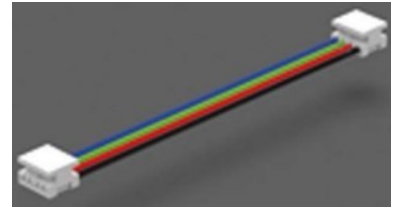

Electrical accessories for luminaires 982215.002

Allgemeine Informationen

Products_Model	ET7403804
EAN	4051859162766
Producer	RZB Zimmermann
Producer-Model	982215.002
Producer-Typ	982215.002
min. Order	
Class	Elektrisches Zubehör für Leuchten