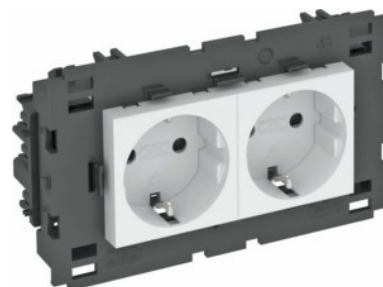

Socket outlet 6120440

Allgemeine Informationen

Products_Model	ET5212021
EAN	4012196050383
Producer	OBO Bettermann Vertr
Producer-Model	6120440
Producer-Typ	STD-D0C8 SWGR2
min. Order	
Class	Steckdose

Technische Informationen

Ausführung	
Anzahl der Einheiten	
Anzahl der Steckdosen schaltba	
Abdeckung	
Aufdruck/Kennzeichnung	
Anschlussart	
Mit Klappdeckel	
Mit erhöhtem Berührungsschutz	
Textfeld/Beschriftungsfläche	
Farbe	
RAL-Nummer (ähnlich)	
Transparent	
Abschließbar	
Auswurfmechanismus	
Mit Funktionsbeleuchtung	
Mit Orientierungsbeleuchtung	
Überspannungsschutz	
Fehlerstromschutz	
Mit Feinsicherung	
Sonderstromversorgung	
Montageart	
Befestigungsart	
Werkstoff	
Werkstoffgüte	
Halogenfrei	
Oberfläche	
Ausführung der Oberfläche	
Mit Ein-/Ausschalter	

Nennstrom	16A
Nennspannung	250V
Geeignet für Schutzart (IP)	
Für "erschwerte Bedingungen" (
Gerätebreite	131mm
Gerätehöhe	76mm
Gerätetiefe	42mm

[Socket outlet 6120440 online kaufen](#)