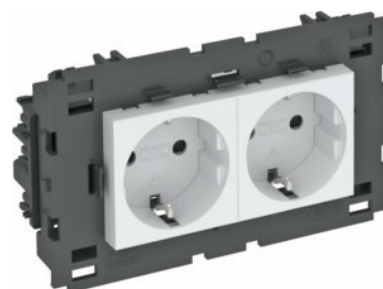

## Socket outlet 6120442

### Allgemeine Informationen

Products_Model	ET5212006
EAN	4012196050390
Producer	OBO Bettermann Vertr
Producer-Model	6120442
Producer-Typ	STD-D0C8 AL2
min. Order	
Class	Steckdose

### Technische Informationen

Ausführung	
Anzahl der Einheiten	
Anzahl der Steckdosen schaltba	
Abdeckung	
Aufdruck/Kennzeichnung	
Anschlussart	
Mit Klappdeckel	
Mit erhöhtem Berührungsschutz	
Textfeld/Beschriftungsfläche	
Farbe	
Transparent	
Abschließbar	
Auswurfmechanismus	
Mit Funktionsbeleuchtung	
Mit Orientierungsbeleuchtung	
Überspannungsschutz	
Fehlerstromschutz	
Mit Feinsicherung	
Sonderstromversorgung	
Montageart	
Befestigungsart	
Werkstoff	
Werkstoffgüte	
Halogenfrei	
Oberfläche	
Ausführung der Oberfläche	
Mit Ein-/Ausschalter	
Verdreher Zentraleinsatz	

---

Nennspannung	250V
Geeignet für Schutzart (IP)	
Für "erschwerete Bedingungen" (nach VDE)	
Gerätebreite	131mm
Gerätehöhe	76mm
Gerätetiefe	42mm

[Socket outlet 6120442 online kaufen](#)