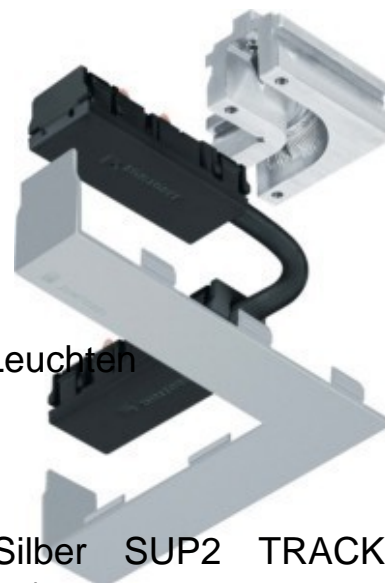

Zumtobel Licht Winkelverbinder 90Gr (elektrisch) Silber SUP2 TRA

Allgemeine Informationen

| | |
|--------------------|-----------------------------------|
| Artikelnummer | ET5306640 |
| EAN | 9008709807884 |
| Hersteller | Zumtobel Licht |
| Hersteller-ArtNr | 22169790 |
| Hersteller-Typ | SUP2 TRACK #22169790 |
| Verpackungseinheit | 1 Stück |
| Artikelklasse | Elektrisches Zubehör für Leuchten |

Technische Informationen

Farbe

Zumtobel Licht Winkelverbinder 90Gr (elektrisch) Silber SUP2 TRACK #22169790 Farbe Silber, Winkelverbinder 90° (elektrisch), zur mechanischen und elektrischen Winkelverbindung (90°) zweier Niedervolt-Stromschienenprofile, bestehend aus Verbinder, Leitungsbrücke mit Kontakt-Clipsen und Abdeckung, Verbinder aus Aluminiumdruckguss, Abdeckung aus Polycarbonat (PC) silber lackiert, Gewicht: 0,07 kg, Hinweis H-Profil: Für Ober- und Unterteil ist jeweils ein Verbinder zu bestellen!

[Zumtobel Licht Winkelverbinder 90Gr \(elektrisch\) Silber SUP2 TRA online kaufen](#)