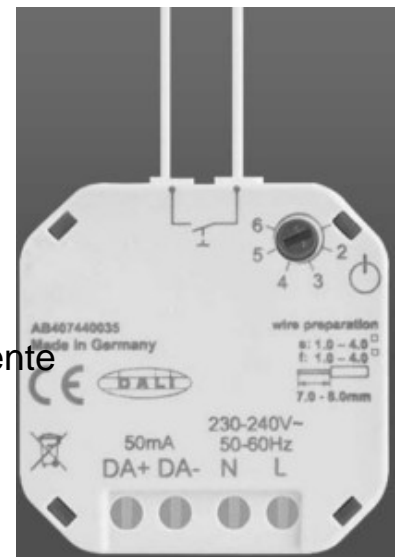

## Lighting control system component 982252.002

### Allgemeine Informationen

Products_Model	ET7403814
EAN	4051859173991
Producer	RZB Zimmermann
Producer-Model	982252.002
Producer-Typ	982252.002
min. Order	
Class	Lichtregelsystemkomponente

### Technische Informationen

Ausführung

[Lighting control system component 982252.002 online kaufen](#)