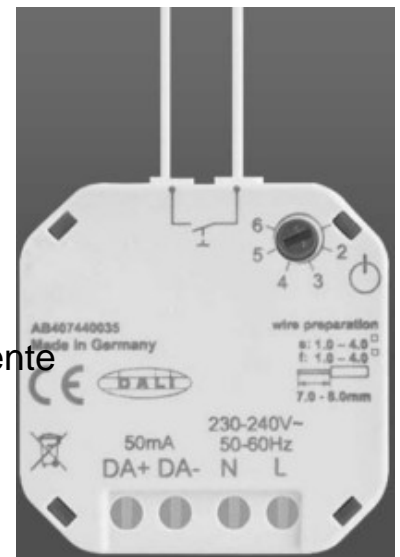

Lighting control system component 982252.002

Allgemeine Informationen

Products_Model	ET7403814
EAN	4051859173991
Producer	RZB Zimmermann
Producer-Model	982252.002
Producer-Typ	982252.002
min. Order	
Class	Lichtregelsystemkomponente

Technische Informationen

Ausführung

[Lighting control system component 982252.002 online kaufen](#)