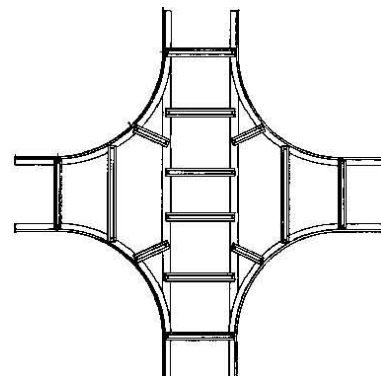

Crosses for cable ladder Flat profile 60 mm KLK 60.403 F

Allgemeine Informationen

Products_Model	ET0412421
EAN	4013339573806
Producer	Niadax
Producer-Model	KLK 60.403 F
Producer-Typ	KLK 60.403 F
min. Order	
Class	Kreuzstück für Kabelleiter

Technische Informationen

Ausführung des Seitenholms

Ausführung der Sprosse

Kabelleiterhöhe 60mm

Kabelleiterbreite 400mm

Innenradius 500mm

Weitspann-Ausführung

Werkstoff

Rostfreier Stahl, gebeizt

Werkstoffgüte

Oberfläche

Farbe

[Crosses for cable ladder Flat profile 60 mm KLK 60.403 F online kaufen](#)