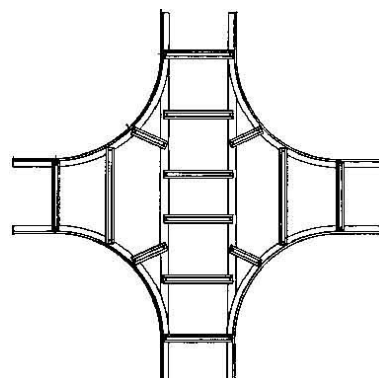

## Crosses for cable ladder Flat profile 60 mm KLK 60.403 F

### Allgemeine Informationen

Products_Model	ET0412421
EAN	4013339573806
Producer	Niadax
Producer-Model	KLK 60.403 F
Producer-Typ	KLK 60.403 F
min. Order	
Class	Kreuzstück für Kabelleiter

### Technische Informationen

Ausführung des Seitenholms

Ausführung der Sprosse

Kabelleiterhöhe 60mm

Kabelleiterbreite 400mm

Innenradius 500mm

Weitspann-Ausführung

Werkstoff

Rostfreier Stahl, gebeizt

Werkstoffgüte

Oberfläche

Farbe

[Crosses for cable ladder Flat profile 60 mm KLK 60.403 F online kaufen](#)