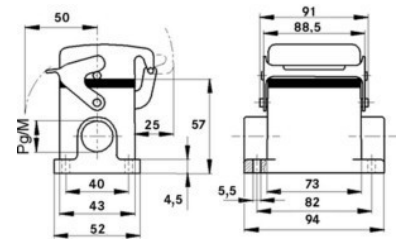

### Allgemeine Informationen

Products_Model	ET6710285
EAN	4044773557893
Producer	Lapp Zubehör
Producer-Model	19038900
Producer-Typ	H-B 10 SDRL-LB M20
min. Order	
Class	Gehäuse für Industriesteckverbinder