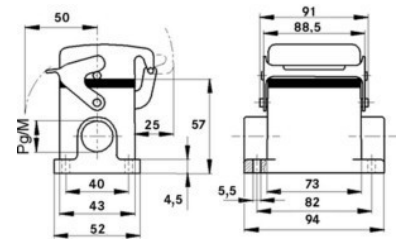

Housing for industrial connectors 19038900

Allgemeine Informationen

Products_Model	ET6710285
EAN	4044773557893
Producer	Lapp Zubehör
Producer-Model	19038900
Producer-Typ	H-B 10 SDRL-LB M20
min. Order	
Class	Gehäuse für Industriesteckverbinder