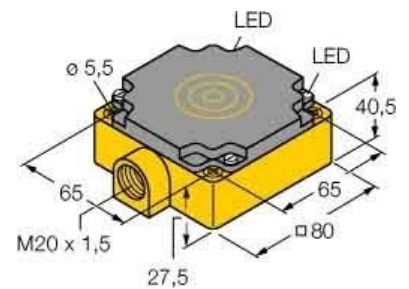

Inductive proximity switch 80 mm 40.5 mm 80 mm 13406

Allgemeine Informationen

Products_Model	ET0744219
EAN	4047101066807
Producer	Turck
Producer-Model	13406
Producer-Typ	Ni50-CP80-FZ3X2
min. Order	
Class	Induktiver Näherungsschalter

Technische Informationen

Breite des Sensors	80mm
Höhe des Sensors	40.5mm
Länge des Sensors	80mm
Schaltabstand	50mm
Gehäusebauform	
Max. Ausgangsstrom am sicheren Ausg.	300mA
Bemessungssteuerspeisespann	20...250V
Spannungsart	
Werkstoff des Gehäuses	

[Inductive proximity switch 80 mm 40.5 mm 80 mm 13406 online kaufen](#)