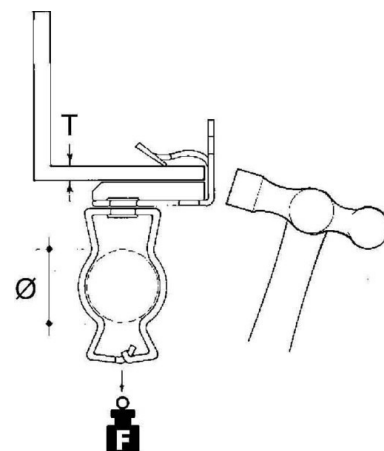

Fixing clamp Clamp Conduit/cable EH1420-GM1926

Allgemeine Informationen

Products_Model	ET0412083
EAN	4013339750245
Producer	Niadax
Producer-Model	EH1420-GM1926
Producer-Typ	EH1420-GM1926
min. Order	
Class	Befestigungsklammer

Technische Informationen

Befestigungsart	
Anschlussart/-bauteil	
Geeignet für Flanschstärke	14...20mm
Rohr-/Kabeldurchmesser	19...26mm
Scharnierend	
Scharnier justierbar	
Werkstoff	
Oberfläche	
Bruchlast	450N