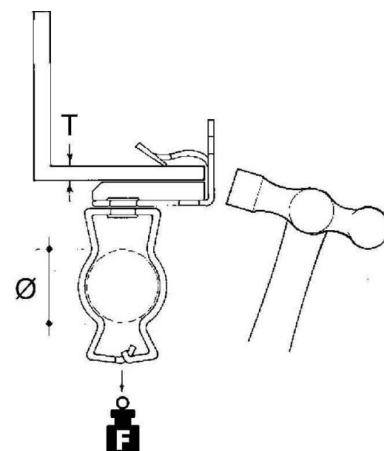

Fixing clamp Clamp Conduit/cable EH1420-GM1926

Allgemeine Informationen

| | |
|----------------|---------------------|
| Products_Model | ET0412083 |
| EAN | 4013339750245 |
| Producer | Niadax |
| Producer-Model | EH1420-GM1926 |
| Producer-Typ | EH1420-GM1926 |
| min. Order | |
| Class | Befestigungsklammer |

Technische Informationen

| | |
|----------------------------|-----------|
| Befestigungsart | |
| Anschlussart/-bauteil | |
| Geeignet für Flanschstärke | 14...20mm |
| Rohr-/Kabeldurchmesser | 19...26mm |
| Scharnierend | |
| Scharnier justierbar | |
| Werkstoff | |
| Oberfläche | |
| Bruchlast | 450N |