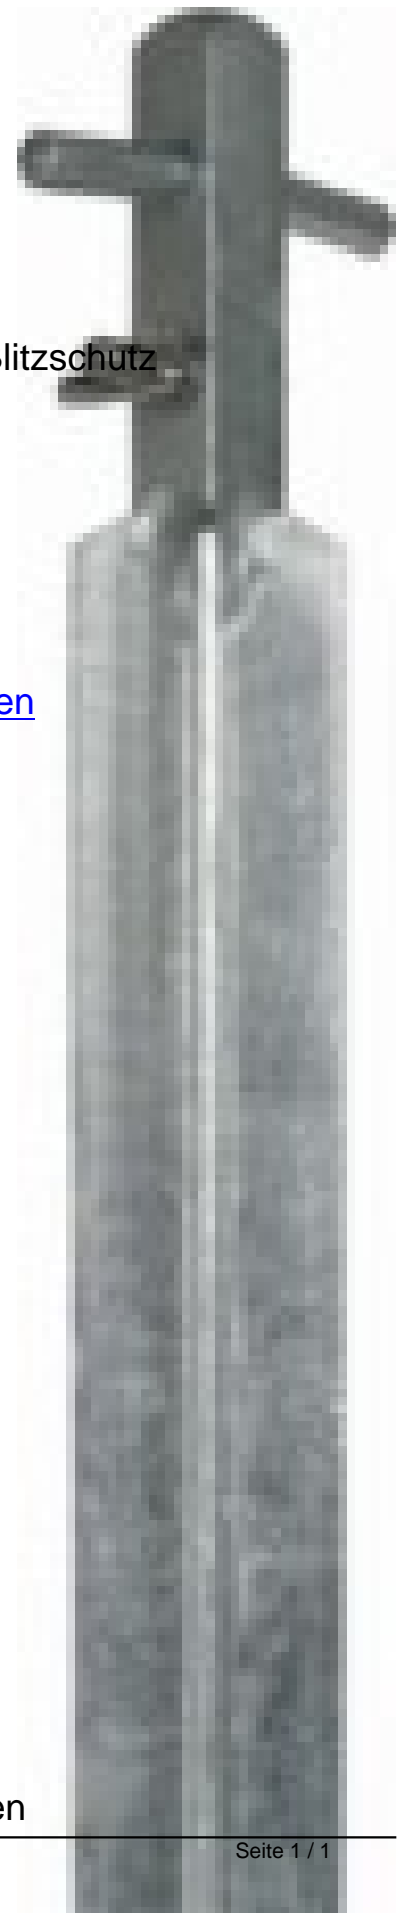

Accessories for earthing and lightning 634160

Allgemeine Informationen

Products_Model	ET1910660
EAN	4013364125728
Producer	Dehn+Söhne
Producer-Model	634160
Producer-Typ	ES 50X50X3 600 V2A
min. Order	
Class	Zubehör für Erdung und Blitzschutz

Technische Informationen

Art des Zubehörs
Werkstoff
Oberfläche

[Accessories for earthing and lightning 634160 online kaufen](#)