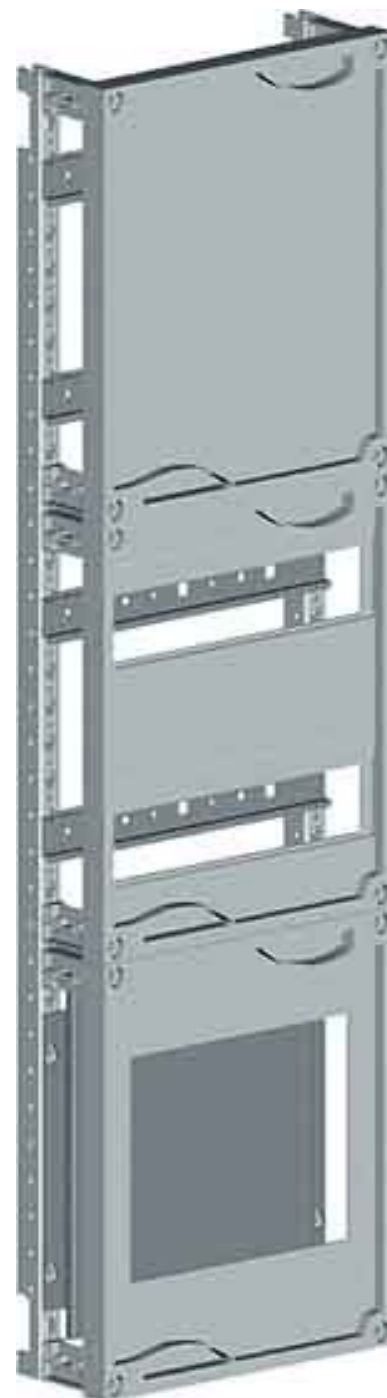

## Meter panel 2-story 2 8GS20107

### Allgemeine Informationen

|                |                      |
|----------------|----------------------|
| Products_Model | ET0603783            |
| EAN            | 4001869282503        |
| Producer       | Siemens Indus.Sector |
| Producer-Model | 8GS20107             |
| Producer-Typ   | 8GS2010-7            |
| min. Order     |                      |
| Class          | Zählerfeld           |

### Technische Informationen

|                             |        |
|-----------------------------|--------|
| Mit Verdrahtung             |        |
| Ausführung                  |        |
| Anzahl der Zählerplätze     |        |
| Anzahl der TSG-Plätze       |        |
| Unterer Anschlussraum       |        |
| Anzahl der Verteilerreihen  |        |
| Breite                      | 250mm  |
| Höhe                        | 1200mm |
| Breite in Teilungseinheiten |        |
| Ausführung Deckel           |        |
| Mit Montageplatte           |        |

[Meter panel 2-story 2 8GS20107 online kaufen](#)