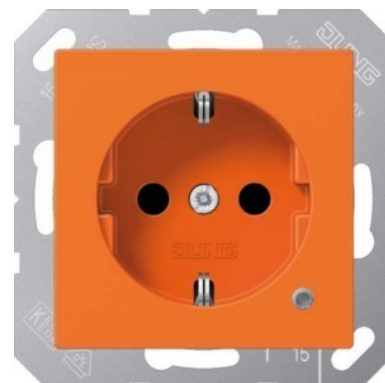

Socket outlet ABA1520BFKOO

Allgemeine Informationen

Products_Model	ET0866685
EAN	4011377145184
Producer	Jung
Producer-Model	ABA1520BFKOO
Producer-Typ	ABA 1520 BFKO O
min. Order	
Class	Steckdose

Technische Informationen

Ausführung	Mit eingebauter USB-Spannungsversorgung
Anzahl der Einheiten	Anzahl der Steckdosen schaltbar
Abdeckung	Aufdruck/Kennzeichnung
Anschlussart	Mit Klappdeckel
Mit erhöhtem Berührungsschutz	Textfeld/Beschriftungsfläche
Farbe	RAL-Nummer (ähnlich)
Transparent	Abschließbar
Auswurfmechanismus	Mit Funktionsbeleuchtung
Mit Orientierungsbeleuchtung	Überspannungsschutz
Fehlerstromschutz	Mit Feinsicherung
Sonderstromversorgung	Montageart
Befestigungsart	Werkstoff
Werkstoffgüte	Halogenfrei
Oberfläche	Ausführung der Oberfläche

Mit Durchschleiffunktion

Verdreher Zentraleinsatz

Nennstrom	16A
-----------	-----

Nennspannung	250V
--------------	------

Gerätebreite	55mm
--------------	------

Gerätehöhe	55mm
------------	------

[Socket outlet ABA1520BFKOO online kaufen](#)