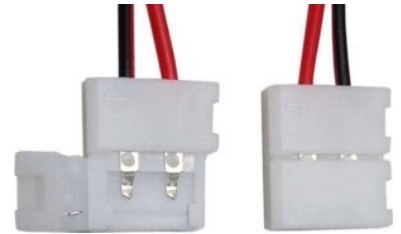

Electrical accessories for luminaires 15728000

Allgemeine Informationen

Products_Model	ET5803460
EAN	4250047799436
Producer	Brumberg Leuchten
Producer-Model	15728000
Producer-Typ	15728000
min. Order	
Class	Elektrisches Zubehör für Leuchten

Technische Informationen

Art des Zubehörs

Farbe

Ader-Zahl

[Electrical accessories for luminaires 15728000 online kaufen](#)