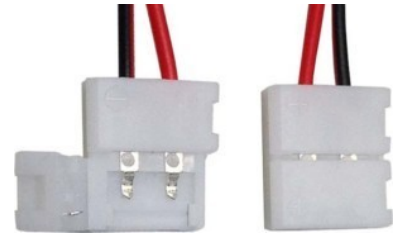

## Electrical accessories for luminaires 15728000

### Allgemeine Informationen

|                |                                   |
|----------------|-----------------------------------|
| Products_Model | ET5803460                         |
| EAN            | 4250047799436                     |
| Producer       | Brumberg Leuchten                 |
| Producer-Model | 15728000                          |
| Producer-Typ   | 15728000                          |
| min. Order     |                                   |
| Class          | Elektrisches Zubehör für Leuchten |