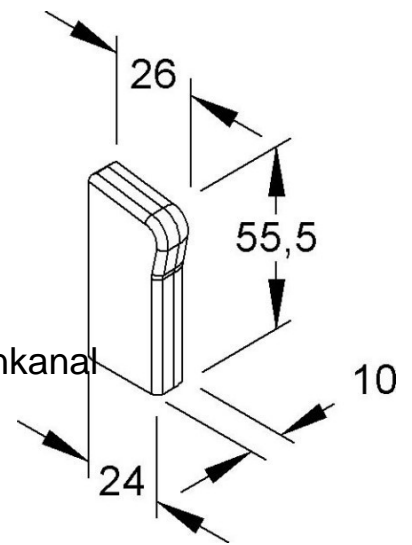

## End piece for skirting duct 54 mm 24 mm Left T/SFE50L.6

### Allgemeine Informationen

Products_Model	ET0402758
EAN	4011126199925
Producer	Kleinhuis
Producer-Model	T/SFE50L.6
Producer-Typ	T/SFE50L.6
min. Order	
Class	Endstück für Sockelleistenkanal

### Technische Informationen

Höhe	54mm
Tiefe	24mm
Ausführung	
Dichtlippe Oberteil	
Werkstoff	
Halogenfrei	
Farbe	
RAL-Nummer	
Dekor	
Mit Teppichleiste	
Vorprägungen	

[End piece for skirting duct 54 mm 24 mm Left T/SFE50L.6 online kaufen](#)