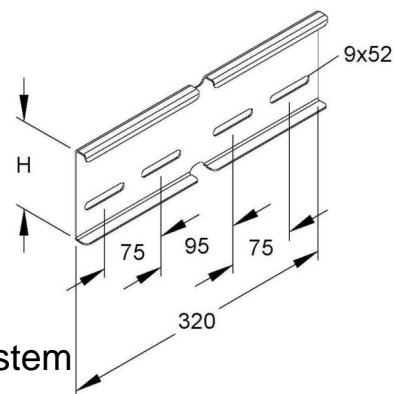

## Connector for cable support system Corner joint KWV 100 S

### Allgemeine Informationen

Products_Model	ET5403041
EAN	4013339906796
Producer	Niadax
Producer-Model	KWV 100 S
Producer-Typ	KWV 100 S
min. Order	
Class	Verbinder für Kabeltragsystem

### Technische Informationen

Ausführung	
Gelenkverbinder horizontal	
Gelenkverbinder vertikal	
Verbindungsart	
Geeignet für Gitterrinne	
Geeignet für Kabelleiter	
Geeignet für Kabelrinne	
Geeignet für Kabeltragsystemhöhe	100mm
Länge	320mm
Geeignet für Funktionserhalt	
Werkstoff	
Rostfreier Stahl, gebeizt	
Werkstoffgüte	
Oberfläche	
Farbe	