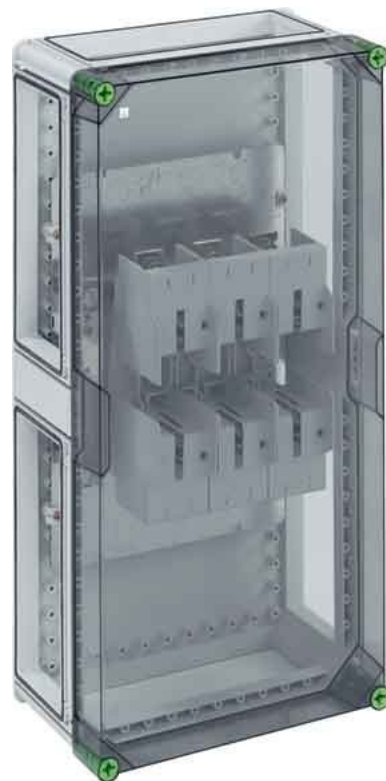

Fuse enclosure Knife blade fuse (NH) 400 A IP65 02242101

Allgemeine Informationen

Products_Model	ET0472084
EAN	4013902051502
Producer	Spelsberg
Producer-Model	02242101
Producer-Typ	GTS 421
min. Order	
Class	Sicherungskasten

Technische Informationen

Sicherung	
Bemessungsstrom	400A
Schutzart (IP)	
Anzahl der Gruppen	
Werkstoff des Gehäuses	
Mit transparentem Deckel	
Höhe	640mm
Breite	320mm
Tiefe	179mm
Anbaumöglichkeit	

[Fuse enclosure Knife blade fuse \(NH\) 400 A IP65 02242101 online kaufen](#)