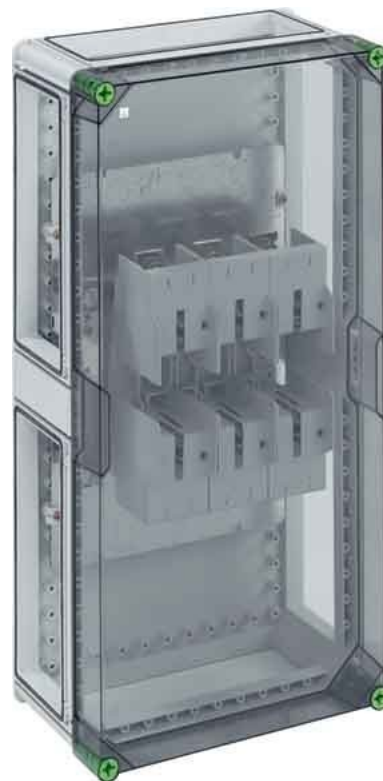

Fuse enclosure Knife blade fuse (NH) 400 A IP65 02242101

Allgemeine Informationen

Products_Model	ET0472084
EAN	4013902051502
Producer	Spelsberg
Producer-Model	02242101
Producer-Typ	GTS 421
min. Order	
Class	Sicherungskasten

Technische Informationen

Sicherung	
Bemessungsstrom	400A
Schutzart (IP)	
Anzahl der Gruppen	
Werkstoff des Gehäuses	
Mit transparentem Deckel	
Höhe	640mm
Breite	320mm
Tiefe	179mm
Anbaumöglichkeit	

[Fuse enclosure Knife blade fuse (NH) 400 A IP65 02242101 online kaufen](#)