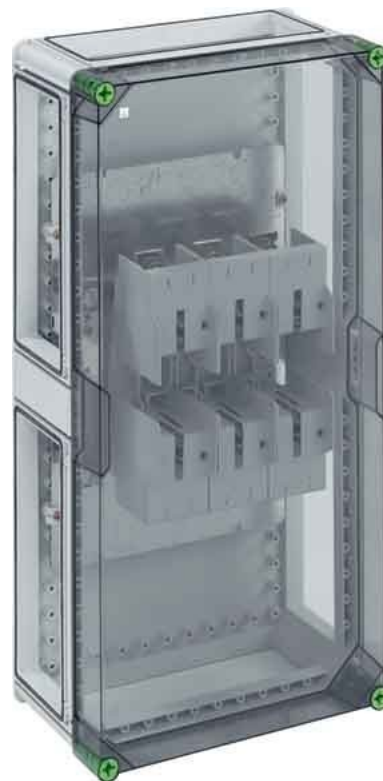

## Fuse enclosure Knife blade fuse (NH) 400 A IP65 02242101

### Allgemeine Informationen

Products_Model	ET0472084
EAN	4013902051502
Producer	Spelsberg
Producer-Model	02242101
Producer-Typ	GTS 421
min. Order	
Class	Sicherungskasten

### Technische Informationen

Sicherung	
Bemessungsstrom	400A
Schutzart (IP)	
Anzahl der Gruppen	
Werkstoff des Gehäuses	
Mit transparentem Deckel	
Höhe	640mm
Breite	320mm
Tiefe	179mm
Anbaumöglichkeit	

[Fuse enclosure Knife blade fuse \(NH\) 400 A IP65 02242101 online kaufen](#)