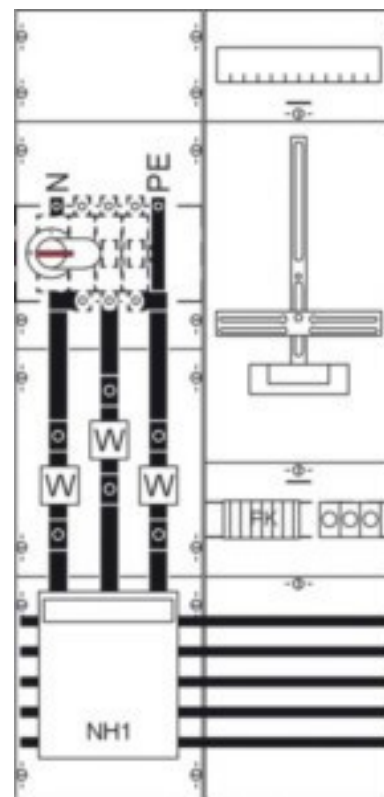

Meter panel 2CPX033089R9999

Allgemeine Informationen

Products_Model	ET5614002
EAN	4011617330899
Producer	Striebel&John
Producer-Model	2CPX033089R9999
Producer-Typ	KA4263
min. Order	
Class	Zählerfeld

Technische Informationen

Mit Verdrahtung	
Ausführung	
Anzahl der Zählerplätze	
Anzahl der TSG-Plätze	
Unterer Anschlussraum	
Anzahl der Verteilerreihen	
Breite	500mm
Höhe	1050mm
Breite in Teilungseinheiten	
Anschlussraum	300mm
Mit Montageplatte	

[Meter panel 2CPX033089R9999 online kaufen](#)