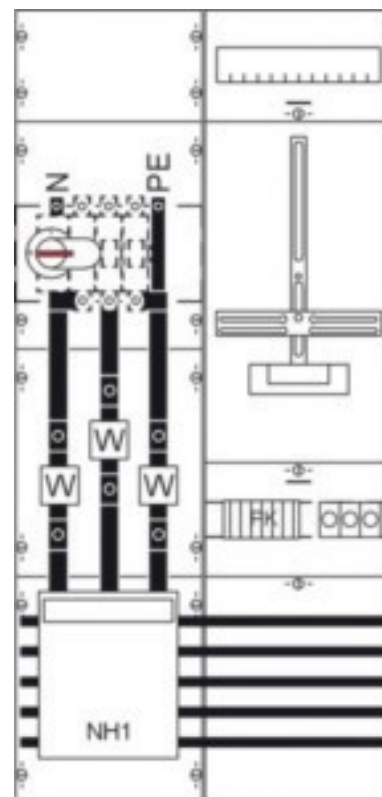

Meter panel 2CPX033089R9999

Allgemeine Informationen

Products_Model	ET5614002
EAN	4011617330899
Producer	Striebel&John
Producer-Model	2CPX033089R9999
Producer-Typ	KA4263
min. Order	
Class	Zählerfeld

Technische Informationen

Mit Verdrahtung	
Ausführung	
Anzahl der Zählerplätze	
Anzahl der TSG-Plätze	
Unterer Anschlussraum	
Anzahl der Verteilerreihen	
Breite	500mm
Höhe	1050mm
Breite in Teilungseinheiten	
Anschlussraum	300mm
Mit Montageplatte	

[Meter panel 2CPX033089R9999 online kaufen](#)