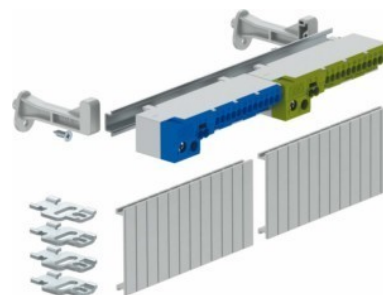

Rail terminal bar 2008922

Allgemeine Informationen

| | |
|----------------|----------------------|
| Products_Model | ET8402726 |
| EAN | 4012196465897 |
| Producer | OBO Bettermann Vertr |
| Producer-Model | 2008922 |
| Producer-Typ | KLS-SDB 12S |
| min. Order | |
| Class | Hauptleitungsklemme |

Technische Informationen

| | |
|--|------|
| Polzahl | |
| Anschlussart | |
| Anzahl der Anschlüsse < 6 mm ² | |
| Anzahl der Anschlüsse 10 mm ² | |
| Anzahl der Anschlüsse 16 mm ² | |
| Anzahl der Anschlüsse 25 mm ² | |
| Anzahl der Anschlüsse > 25 mm ² | |
| Anzahl der Anschlüsse gesamt | |
| Montageart | |
| Höhe | 4mm |
| Breite | 15mm |
| Tiefe | 22mm |
| Berührungssicher | |