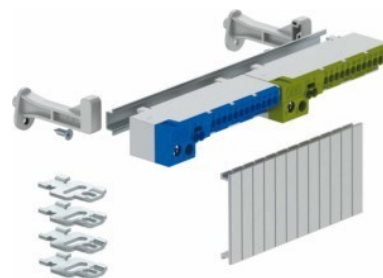

## Rail terminal bar 2008918

### Allgemeine Informationen

Products_Model	ET8402724
EAN	4012196465880
Producer	OBO Bettermann Vertr
Producer-Model	2008918
Producer-Typ	KLS-SDB 09S
min. Order	
Class	Hauptleitungsklemme

### Technische Informationen

Polzahl	
Anschlussart	
Anzahl der Anschlüsse < 6 mm <sup>2</sup>	
Anzahl der Anschlüsse 10 mm <sup>2</sup>	
Anzahl der Anschlüsse 16 mm <sup>2</sup>	
Anzahl der Anschlüsse 25 mm <sup>2</sup>	
Anzahl der Anschlüsse > 25 mm <sup>2</sup>	
Anzahl der Anschlüsse gesamt	
Montageart	
Höhe	4mm
Breite	15mm
Tiefe	22mm
Berührungssicher	