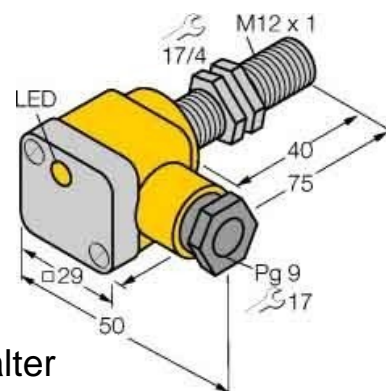

## Inductive proximity switch 50 mm 65 mm 29 mm 46360

### Allgemeine Informationen

Products_Model	ET0744205
EAN	4047101142617
Producer	Turck
Producer-Model	46360
Producer-Typ	Bi2-G12SK-AP6X
min. Order	
Class	Induktiver Näherungsschalter

### Technische Informationen

Breite des Sensors	50mm
Höhe des Sensors	65mm
Länge des Sensors	29mm
Schaltabstand	2mm
Ausführung des Schaltausgang	
Max. Ausgangsstrom am sicheren Ausg.	200mA
Versorgungsspannung	10...30V
Bemessungssteuerspeisespannung	10...30V bei DC
Spannungsart	
Werkstoff des Gehäuses	

[Inductive proximity switch 50 mm 65 mm 29 mm 46360 online kaufen](#)