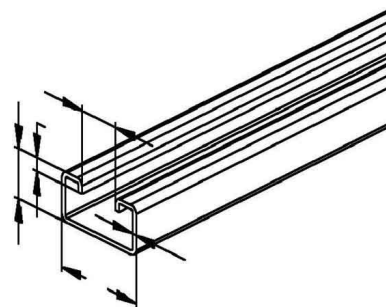

Support/Profile rail 500 mm 40 mm 22 mm 2986/500 SL

Allgemeine Informationen

Products_Model	ET5402818
EAN	4013339894765
Producer	Niadax
Producer-Model	2986/500 SL
Producer-Typ	2986/500 SL
min. Order	
Class	Stiel/Profilschiene

Technische Informationen

Länge	500mm
Breite	40mm
Höhe	22mm
Schlitzbreite	18mm
Materialstärke	2mm
Profilform	
Ausführung	
Art der Lochung	
Lochbreite	11.5mm
Mit Zahnung	
Abbrechbar	
Werkstoff	
Werkstoffgüte	
Oberfläche	
Farbe	

[Support/Profile rail 500 mm 40 mm 22 mm 2986/500 SL online kaufen](#)