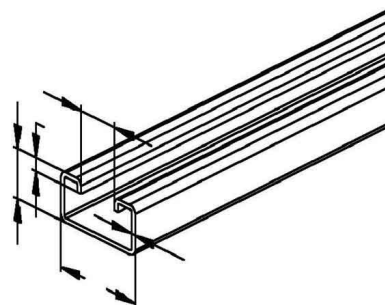

Support/Profile rail 500 mm 40 mm 22 mm 2986/500 SL

Allgemeine Informationen

Products_Model	ET5402818
EAN	4013339894765
Producer	Niadax
Producer-Model	2986/500 SL
Producer-Typ	2986/500 SL
min. Order	
Class	Stiel/Profilschiene

Technische Informationen

Länge	500mm
Breite	40mm
Höhe	22mm
Schlitzbreite	18mm
Materialstärke	2mm
Profilform	
Ausführung	
Art der Lochung	
Lochbreite	11.5mm
Mit Zahnung	
Abbrechbar	
Werkstoff	
Werkstoffgüte	
Oberfläche	
Farbe	

[Support/Profile rail 500 mm 40 mm 22 mm 2986/500 SL online kaufen](#)