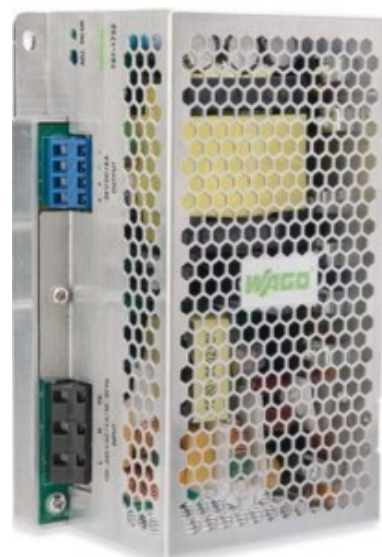

DC-power supply 787-1732

Allgemeine Informationen

Products_Model	ET3702733
EAN	4055143375221
Producer	WAGO Kontakttechnik
Producer-Model	787-1732
Producer-Typ	787-1732
min. Order	
Class	Gleichstromversorgung

Technische Informationen

1. Ausgangsspannung	22...26V
Ausgangsspannung einstellbar	
Breite	70mm
Höhe	99mm
Tiefe	165mm

[DC-power supply 787-1732 online kaufen](#)