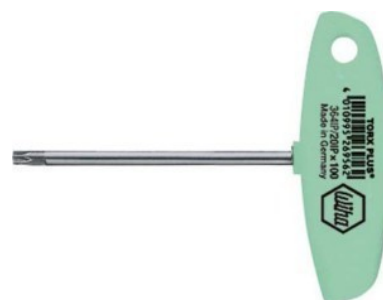

## Wiha TORX PLUS-Schraubendreher mit Quergriff 364IP 25IP x150

### Allgemeine Informationen

Artikelnummer	ET1748488
EAN	4010995269579
Hersteller	Wiha
Hersteller-ArtNr	26957
Hersteller-Typ	364IP 25IP x150
Verpackungseinheit	1 Stück
Artikelklasse	Torx-Schraubendreher

### Technische Informationen

Größe (TX)	
Klingenlänge	150mm
Mit Bohrung	
Isoliert	
Schutzisoliert 1000 V	
Griffausführung	
VDE geprüft	

Wiha TORX PLUS-Schraubendreher mit Quergriff 364IP 25IP x150 Größe (TX) 25, Klingenlänge 150mm, Griffausführung sonstige, TORX PLUS®-Schlüssel passen nicht in TORX®-Schrauben! Um hohe Drehmomente ermüdungsarm zu übertragen.

Verstärkter Profilquerschnitt des TORX PLUS®-Abtriebs überträgt im Vergleich mit einem TORX®-Profil ein ca.

25% höheres Drehmoment.

ChromTop®-Klingenspitze für höchste Maßhaltigkeit.

Wiha Quergriff Classic.