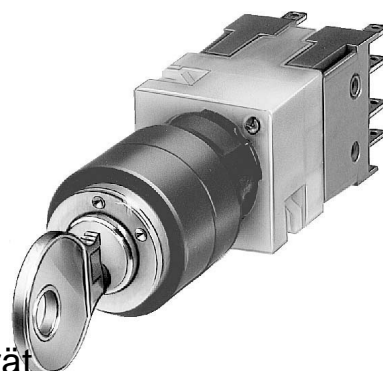

Selector switch, complete 2 Key 3SB22024LB01

Allgemeine Informationen

Products_Model	ET0760614
EAN	4011209028104
Producer	Siemens Indus.Sector
Producer-Model	3SB22024LB01
Producer-Typ	3SB2202-4LB01
min. Order	
Class	Wahlschalter, Komplettgerät

Technische Informationen

Anzahl der Schaltstellungen	
Ausführung des Betätigungselements	
Beleuchtbar	
Mit Leuchtmittel	
Farbe des Knopfes	
Lochdurchmesser	16mm
Breite der Öffnung	19mm
Höhe der Öffnung	20mm
Schaltfunktion verrastend	
Tastend	
Schutzart (IP)	
Versorgungsspannung	5...250V
Anzahl der Kontakte als Schließ	
Anzahl der Kontakte als Öffner	
Anzahl der Kontakte als Wechs	
Ausführung des elektrischen Anschlusses	
Mit Frontring	
Werkstoff des Frontrings	
Farbe Frontring	

[Selector switch, complete 2 Key 3SB22024LB01 online kaufen](#)