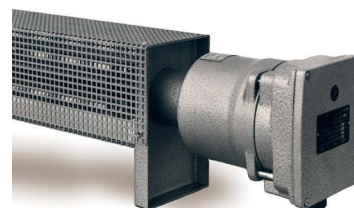

## Finned-tube heater Ex2000-K2S

### Allgemeine Informationen

Products_Model	ET3503118
EAN	4010202608399
Producer	Schultze
Producer-Model	EX 2000-K2S
Producer-Typ	Ex2000-K2S
min. Order	
Class	Rippenrohrheizofen

### Technische Informationen

Leistung	2000W
Spannung	400V
Automatischer Temperaturregle	
Niedrige Oberflächentemperatur	
Universell anschließbar	
Schutzart (IP)	
Höhe	230mm
Breite	160mm
Länge	1450mm

[Finned-tube heater Ex2000-K2S online kaufen](#)