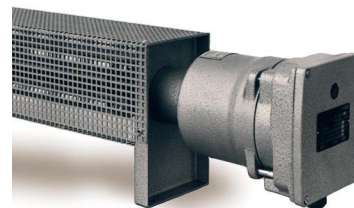

## Finned-tube heater Ex2000-K2S

### Allgemeine Informationen

Products_Model	ET3503118
EAN	4010202608399
Producer	Schultze
Producer-Model	EX 2000-K2S
Producer-Typ	Ex2000-K2S
min. Order	
Class	Rippenrohrheizofen

### Technische Informationen

Leistung	2000W
Spannung	400V
Automatischer Temperaturregle	
Niedrige Oberflächentemperatur	
Universell anschließbar	
Schutzart (IP)	
Höhe	230mm
Breite	160mm
Länge	1450mm

[Finned-tube heater Ex2000-K2S online kaufen](#)