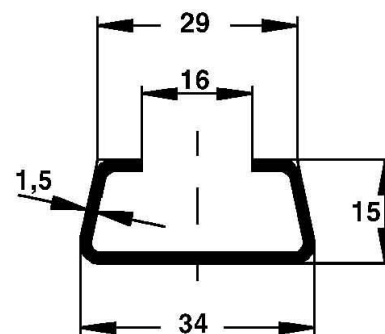

## Support/Profile rail 200 mm 34 mm 15 mm 2975/0.200 FL

### Allgemeine Informationen

Products_Model	ET0475211
EAN	4013339040773
Producer	Niadax
Producer-Model	2975/200-2 FL
Producer-Typ	2975/200-2 FL
min. Order	
Class	Stiel/Profilschiene

### Technische Informationen

Länge	200mm
Breite	34mm
Höhe	15mm
Schlitzbreite	16mm
Materialstärke	1.5mm
Profilform	
Ausführung	
Art der Lochung	
Lochbreite	9mm
Mit Zahnung	
Abbrechbar	
Geeignet für Funktionserhalt	
Werkstoff	
Werkstoffgüte	
Oberfläche	
Farbe	

[Support/Profile rail 200 mm 34 mm 15 mm 2975/0.200 FL online kaufen](#)