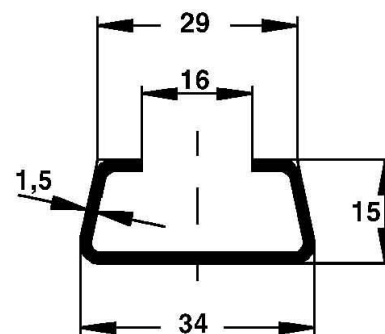

Support/Profile rail 200 mm 34 mm 15 mm 2975/0.200 FL

Allgemeine Informationen

Products_Model	ET0475211
EAN	4013339040773
Producer	Niadax
Producer-Model	2975/200-2 FL
Producer-Typ	2975/200-2 FL
min. Order	
Class	Stiel/Profilschiene

Technische Informationen

Länge	200mm
Breite	34mm
Höhe	15mm
Schlitzbreite	16mm
Materialstärke	1.5mm
Profilform	
Ausführung	
Art der Lochung	
Lochbreite	9mm
Mit Zahnung	
Abbrechbar	
Geeignet für Funktionserhalt	
Werkstoff	
Werkstoffgüte	
Oberfläche	
Farbe	

[Support/Profile rail 200 mm 34 mm 15 mm 2975/0.200 FL online kaufen](#)