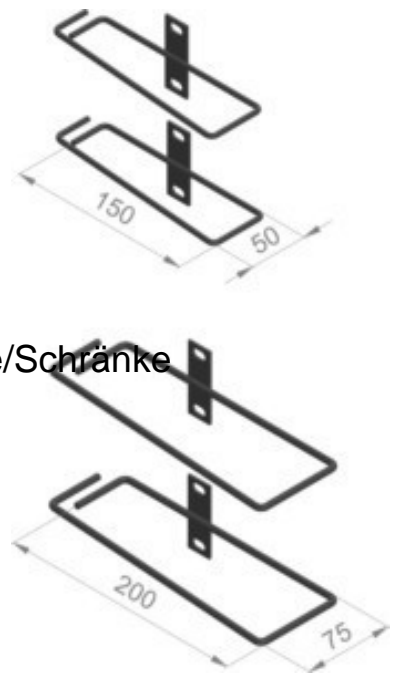

Cable guide for enclosures/cabinets 56551

Allgemeine Informationen

Products_Model	ET3907359
EAN	7330701090509
Producer	Enoc
Producer-Model	56551
Producer-Typ	TFBS S-S (VE1paar)
min. Order	
Class	Kabelführung für Gehäuse/Schränke

Technische Informationen

Ausführung	
Werkstoff	
Breite	50mm

[Cable guide for enclosures/cabinets 56551 online kaufen](#)