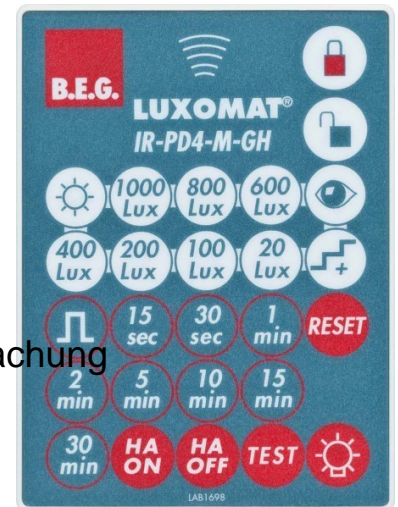

## Sensor control for bus system 22169184

### Allgemeine Informationen

Products_Model	ET1408245
EAN	9008709671546
Producer	Zumtobel Licht
Producer-Model	22169184
Producer-Typ	PST remote control
min. Order	
Class	Bussystem-Sensorüberwachung

### Technische Informationen

[Sensor control for bus system 22169184 online kaufen](#)