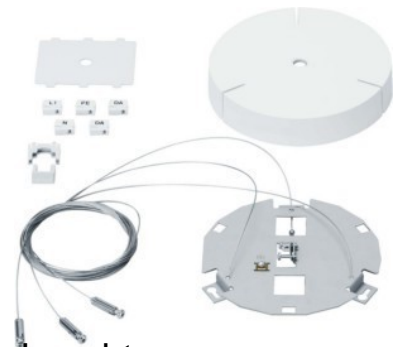

### Allgemeine Informationen

Products_Model	ET7203584
EAN	4053167196181
Producer	Zumtobel Licht
Producer-Model	22169373
Producer-Typ	ONDA2 AST4
min. Order	
Class	Mechanisches Zubehör für Leuchten