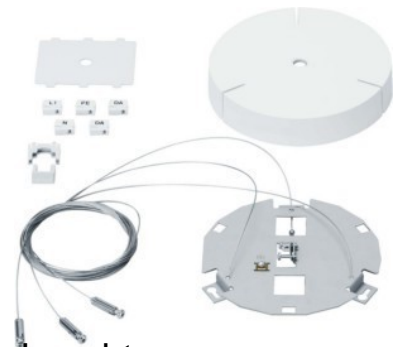

Mechanical accessories for luminaires 22169364

Allgemeine Informationen

Products_Model	ET7203583
EAN	4053167195399
Producer	Zumtobel Licht
Producer-Model	22169364
Producer-Typ	ONDA2 AST2
min. Order	
Class	Mechanisches Zubehör für Leuchten