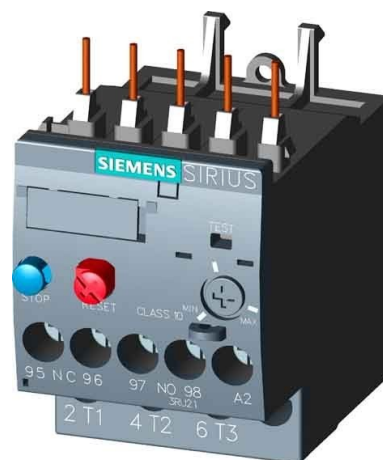

Thermal overload relay 3RU21161BB0ZX95

Allgemeine Informationen

Products_Model	ET3001765
EAN	4011209859753
Producer	Siemens Indus.Sector
Producer-Model	3RU21161BB0ZX95
Producer-Typ	3RU2116-1BB0-ZX95
min. Order	
Class	Überlastrelais thermisch

Technische Informationen

Einstellbarer Strombereich	1.4...2A
Max. Bemessungsbetriebsspannung	690V _{Ue}
Montageart	
Anschlussart Hauptstromkreis	
Anzahl der Hilfskontakte als Öff	
Anzahl der Hilfskontakte als Schließer	
Anzahl der Hilfskontakte als We	
Auslöseklasse	